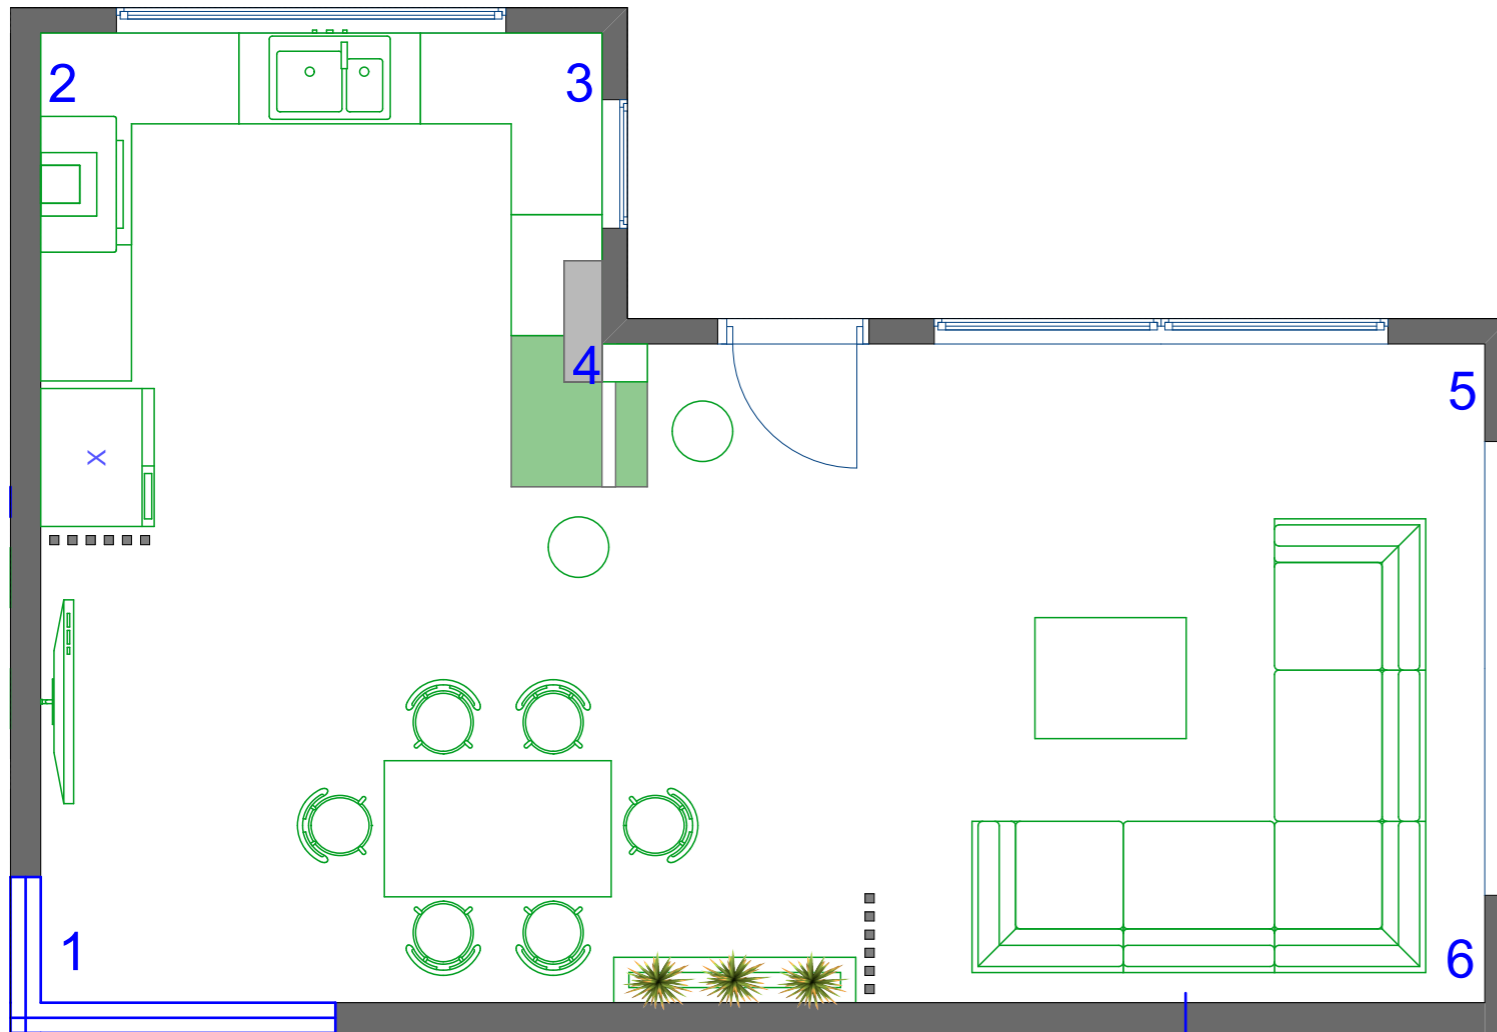

## РАСКЛАДКА ПЛИТКИ НА СТЕНЕ 1-2

### Условные обозначения:

декоративная штукатурка, цвет выкраса выбрать с дизайнером

декоративный булыжник галтованный

SG614500R, плитка Kerama Marazzi, коллекция "Королевская дорога", 600\*600 мм, 15 шт.

использована коллекция Виченца фабрики Kerama Marazzi:

1. основная плитка - 17015 Виченца беж, 150\*150 мм, 5,8 кв.м.

2. декоры - HGDA149\17000 - 25 шт., HGDA150\17000 - 9 шт.,

HGDA151\17000 - 8 шт.

		Соглас-но	Дата	Лист	Листов	Масштаб
<b>Заказчик</b>						
<b>Адрес</b>						
<b>Рук-тель</b>	Станева И.В.					
<b>Дизайнер</b>	Сафроновская А.В.					
<b>Виз-тор</b>	Евдокимов М.В.					
<b>Проект дома "Мужская территория"</b>						
Развертка по стенам гостиной-столовой-кухни (2 часть)						