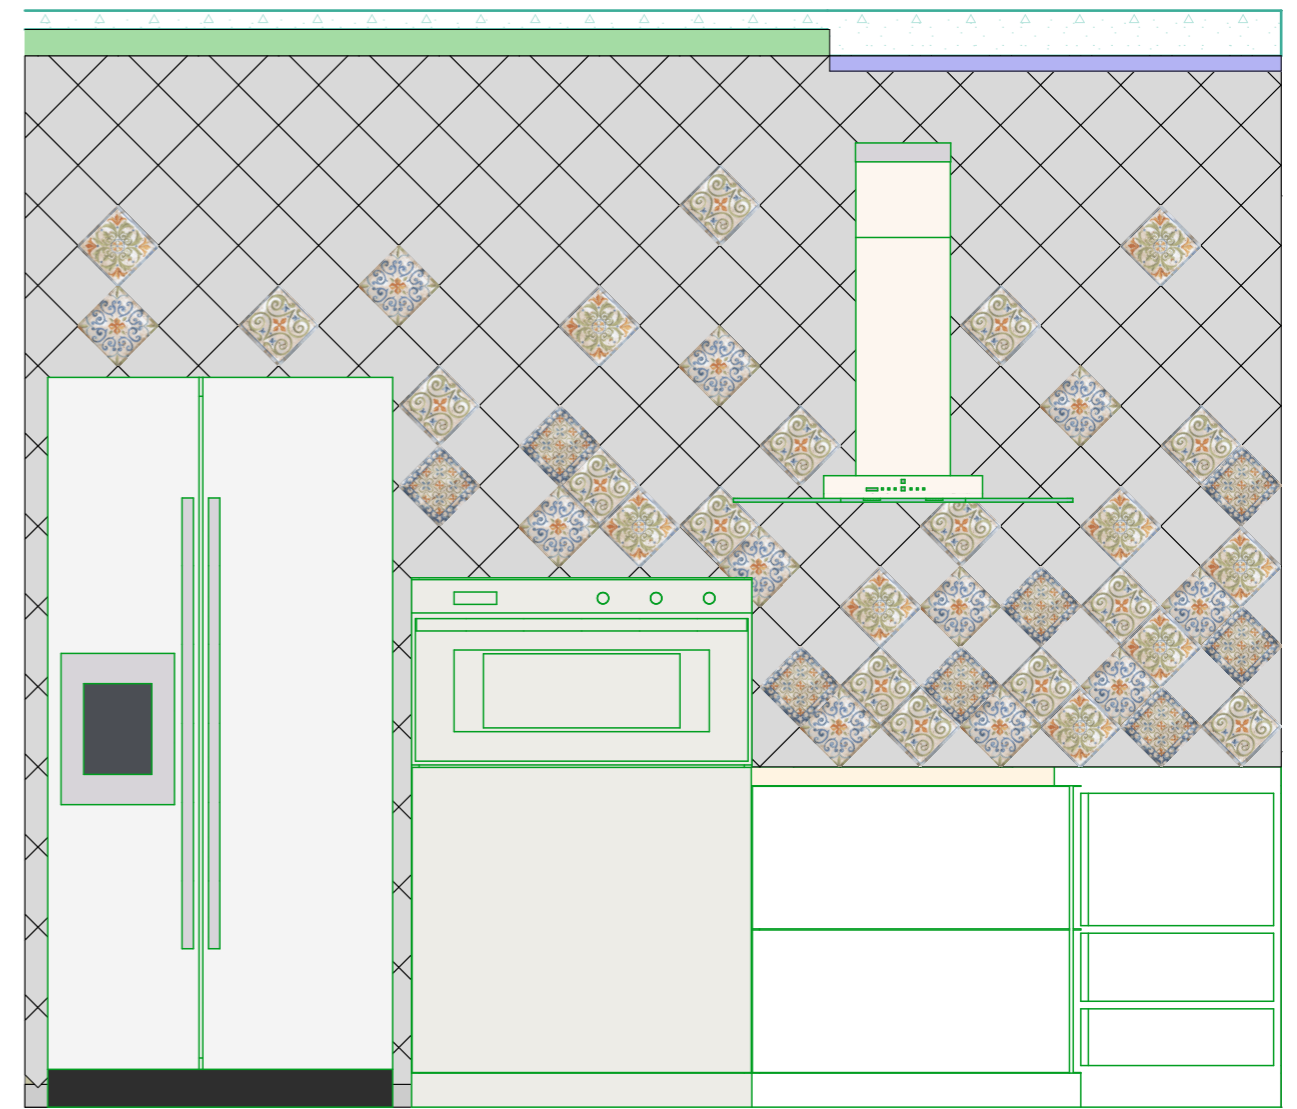

## РАСКЛАДКА ПЛИТКИ НА СТЕНЕ 1-2

### Условные обозначения:

декоративная штукатурка, цвет выкраса выбрать с дизайнером

декоративный булыжник галтованный

SG614500R, плитка Kerama Marazzi, коллекция "Королевская дорога", 600\*600 мм, 15 шт.

использована коллекция Виченца фабрики Kerama Marazzi:

1. основная плитка - 17015 Виченца беж, 150\*150 мм, 5,8 кв.м.

2. декоры - HGDA149\17000 - 25 шт., HGDA150\17000 - 9 шт.,

HGDA151\17000 - 8 шт.

		Соглас-но	Дата	Лист	Листов	Масштаб
<b>Заказчик</b>						
<b>Адрес</b>						
<b>Рук-тель</b>	Станева И.В.					
<b>Дизайнер</b>	Сафроновская А.В.					
<b>Виз-тор</b>	Евдокимов М.В.					
<b>Проект дома "Мужская территория"</b>						
Развертка по стенам гостиной-столовой-кухни (2 часть)						